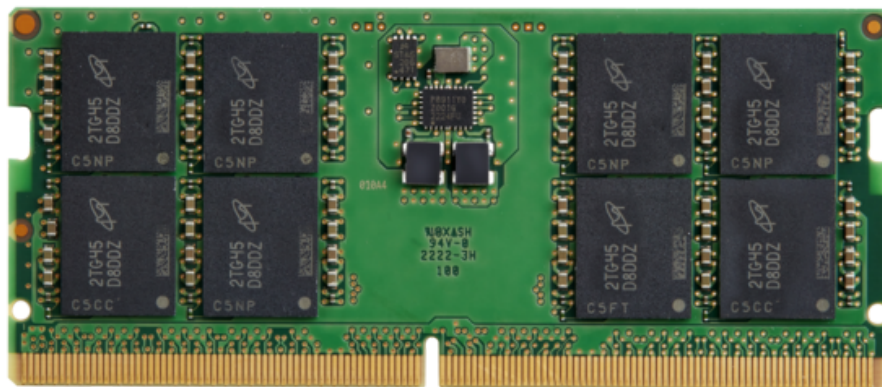

# Mémoire SODIMM HP 32 Go DDR5 5600 MHz

## Optimisez votre productivité

Boostez votre capacité et profitez d'une rapidité fulgurante, imparable et infinie. Mettez à niveau votre ordinateur avec le module de mémoire SODIMM DDR5 5600 MHz de 32 Go pour libérer tout son potentiel. Décuplez votre productivité en réalisant simultanément toutes vos tâches grâce à une puissance de traitement dernier cri.

### Optimisez votre capacité

Augmentez la mémoire de votre ordinateur portable pour bénéficier de plus de vitesse, plus d'espace et booster votre productivité. Grâce au nouveau module SODIMM DDR5 5600 MHz de 32 Go, vous disposez de suffisamment d'espace pour travailler, jouer et gérer plusieurs tâches en toute simplicité<sup>1</sup>. Optimisez l'espace de votre ordinateur et ne vous souciez plus des performances mémoire.

### Plus de puissance, et une meilleure efficacité énergétique

Le module de mémoire SODIMM DDR5 5600 MHz de 32 Go ne se contente pas d'augmenter votre capacité de RAM, il permet également d'améliorer la puissance informatique globale de votre ordinateur portable HP et vous garantit des vitesses époustouffantes tout en optimisant l'espace disponible. Sa consommation d'énergie est faible afin de préserver la durée de vie de votre batterie et éviter de surchauffer votre appareil.