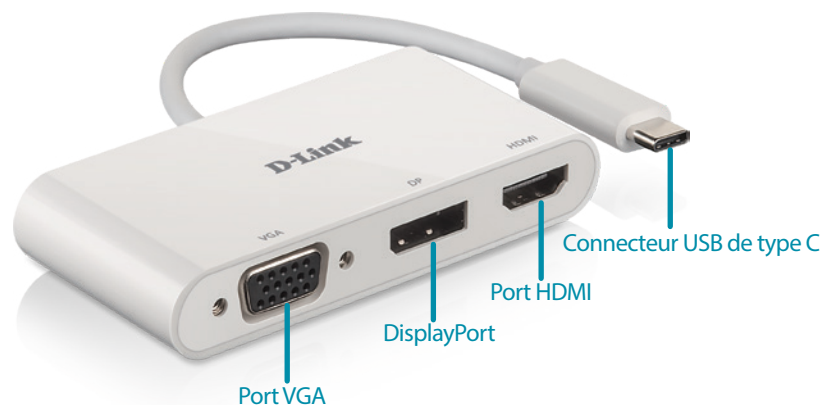

Présentation du matériel