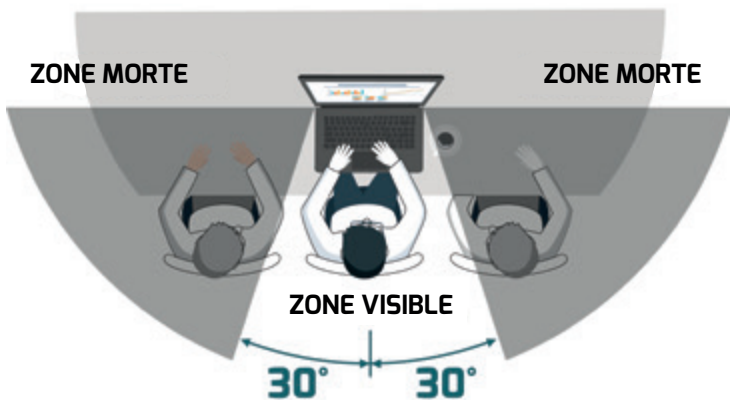

2 ways lateral privacy : 60° vision angle
Protection latérale 2 côtés / angle de vision de 60°