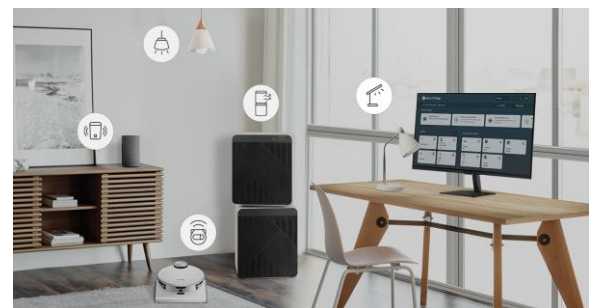

SAMSUNG

NOUVEAUTÉ 2023

Smart Monitor M5 27"

L'écran connecté à toutes vos vies

ECRAN PC OU TV, NE CHOISISSEZ PLUS

Nativement équipé du Wifi, avec une simple connexion internet vous pourrez travailler sans avoir besoin de votre PC grâce à Office 365 ou la fonction Remote PC. Sans oublier de vous divertir en accédant via Smart Hub à vos plateformes de streaming et applications préférées.

BÉNÉFICIEZ D'UNE EXPÉRIENCE DE DIVERTISSEMENT

Visionner des films et des séries n'a jamais été aussi simple. Accédez à toutes vos applications de divertissement préférées telles que Netflix, YouTube ou Disney+, sans avoir besoin d'un PC ou un appareil mobile. Une simple connexion internet suffit.

UN ACCÈS FACILITÉ À VOS DOCUMENTS

Grâce aux fonctionnalités d'accès à distance qu'offre le Smart Monitor, vous pouvez vous connecter à votre compte Office 365 pour consulter, modifier et enregistrer votre travail dans le Cloud.

CONNECTEZ-VOUS EN TOUTE FACILITÉ

Tout est configuré pour que votre Smart Monitor se connecte avec n'importe lequel de vos appareils. Vous disposez de Airplay, Samsung DeX, Tap View et la connectique USB type-C vous permet de diffuser des documents sur votre écran PC.