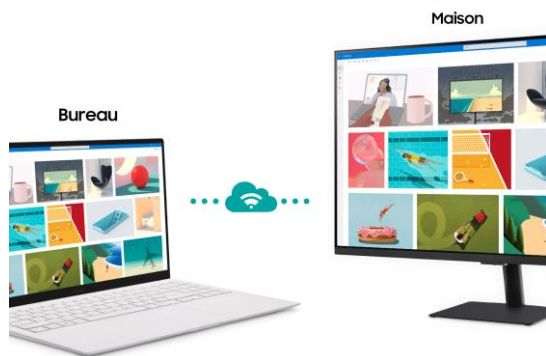

SAMSUNG

NOUVEAUTÉ 2023

Smart Monitor M5 27"

L'écran connecté à toutes vos vies

ECRAN PC OU TV, NE CHOISISSEZ PLUS

Nativement équipé du Wifi, avec une simple connexion internet vous pourrez travailler sans avoir besoin de votre PC grâce à Office 365 ou la fonction Remote PC. Sans oublier de vous divertir en accédant via Smart Hub à vos plateformes de streaming et applications préférées.

BÉNÉFICIEZ D'UNE EXPÉRIENCE DE DIVERTISSEMENT

Visionner des films et des séries n'a jamais été aussi simple. Accédez à toutes vos applications de divertissement préférées telles que Netflix, YouTube ou Disney+, sans avoir besoin d'un PC ou un appareil mobile. Une simple connexion internet suffit.

UN ACCÈS FACILITÉ À VOS DOCUMENTS

Grâce aux fonctionnalités d'accès à distance qu'offre le Smart Monitor, vous pouvez vous connecter à votre compte Office 365 pour consulter, modifier et enregistrer votre travail dans le Cloud.

CONNECTEZ-VOUS EN TOUTE FACILITÉ

Tout est configuré pour que votre Smart Monitor se connecte avec n'importe lequel de vos appareils. Vous disposez de Airplay, Samsung DeX, Tap View et la connectique USB type-C vous permet de diffuser des documents sur votre écran PC.