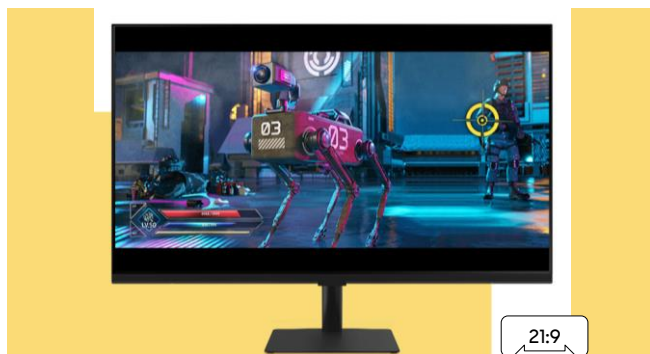

SAMSUNG

NOUVEAUTÉ 2023

Smart Monitor M5 27"

L'écran connecté à toutes vos vies

ECRAN PC OU TV, NE CHOISISSEZ PLUS

Nativement équipé du Wifi, avec une simple connexion internet vous pourrez travailler sans avoir besoin de votre PC grâce à Office 365 ou la fonction Remote PC. Sans oublier de vous divertir en accédant via Smart Hub à vos plateformes de streaming et applications préférées.

BÉNÉFICIEZ D'UNE EXPÉRIENCE DE DIVERTISSEMENT

Visionner des films et des séries n'a jamais été aussi simple. Accédez à toutes vos applications de divertissement préférées telles que Netflix, YouTube ou Disney+, sans avoir besoin d'un PC ou un appareil mobile. Une simple connexion internet suffit.

DISPOSEZ D'UN HUB IOT POUR LA MAISON

Transformez votre Smart Monitor en un centre de contrôle en le connectant à vos produits IoT avec SmartThings.

RÉVÉLEZ LA FACE CACHÉE DU JEU

Passer d'une vue 16:9 à 21:9 pour gagner en performances de jeu. Vous pouvez régler votre écran au format 21:9 pour révéler les zones cachées du jeu grâce à l'Ultra Large Game View.

CONNECTEZ-VOUS EN TOUTE FACILITÉ

Tout est configuré pour que votre Smart Monitor se connecte avec n'importe lequel de vos appareils. Vous disposez de Airplay, Samsung DeX, Tap View et la connectique USB type-C vous permet de diffuser des documents sur votre écran PC.