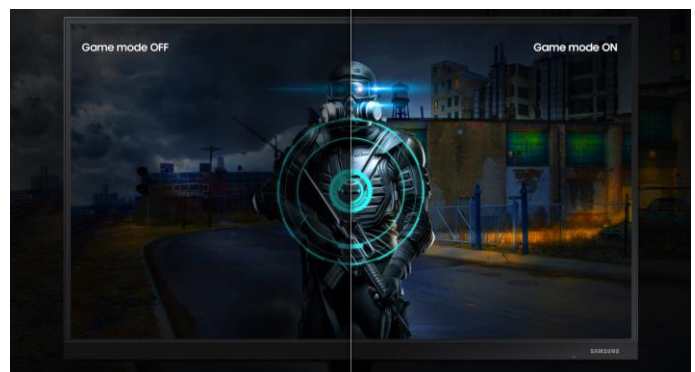

DES FONCTIONNALITÉS DE JEU AVANCÉES

Le mode jeu optimise instantanément les couleurs de l'image pour un rendu net optimal en toutes circonstances, pour tout type de jeu ou de film.