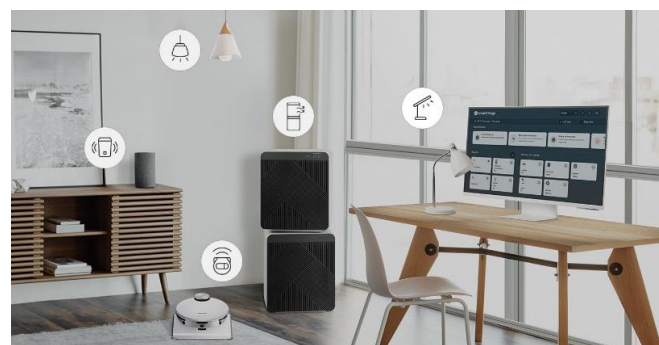

#### ECRAN PC OU TV, NE CHOISISSEZ PLUS

Nativement équipé du Wifi, avec une simple connexion internet vous pourrez travailler sans avoir besoin de votre PC grâce à Office 365 ou la fonction Remote PC. Sans oublier de vous divertir en accédant via Smart Hub à vos plateformes de streaming et applications préférées.

#### BÉNÉFICIEZ D'UNE EXPÉRIENCE DE DIVERTISSEMENT

Grâce à l'intégration Smart TV, visionner des films et des séries n'a jamais été aussi simple. Accédez à toutes vos applications de divertissement préférées telles que Netflix, YouTube ou Disney+, sans avoir besoin d'un PC ou un appareil mobile. Une simple connexion internet suffit.

#### OPTEZ POUR UN DESIGN FIN ICONIQUE

Avec son dos plat ultra fin et ses magnifiques couleurs, votre Smart Monitor adopte un design avant-gardiste qui s'adapte parfaitement à votre intérieur. Sa webcam ultra design se connecte facilement sur le dos de l'écran.

#### DISPOSEZ D'UN HUB IOT POUR LA MAISON

Transformez votre Smart Monitor en un centre de contrôle en le connectant à vos produits IoT avec SmartThings. Avec la fonction Far Field Voice, activez votre assistant vocal juste en parlant et dites lui ce dont vous avez besoin.