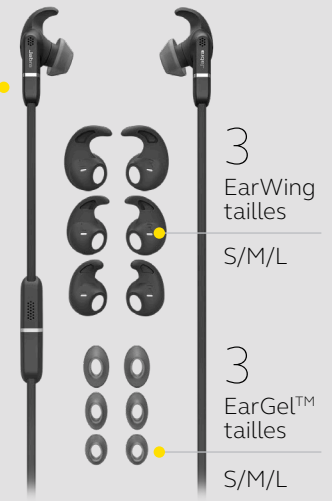

INSTRUCTIONS D'AJUSTEMENT

Sélectionnez un EarGel™ et un EarWing adaptés. Pour une qualité audio optimale, testez les différentes tailles d'EarGels™ et d'EarWings pour trouver la combinaison la plus adaptée à votre oreille.